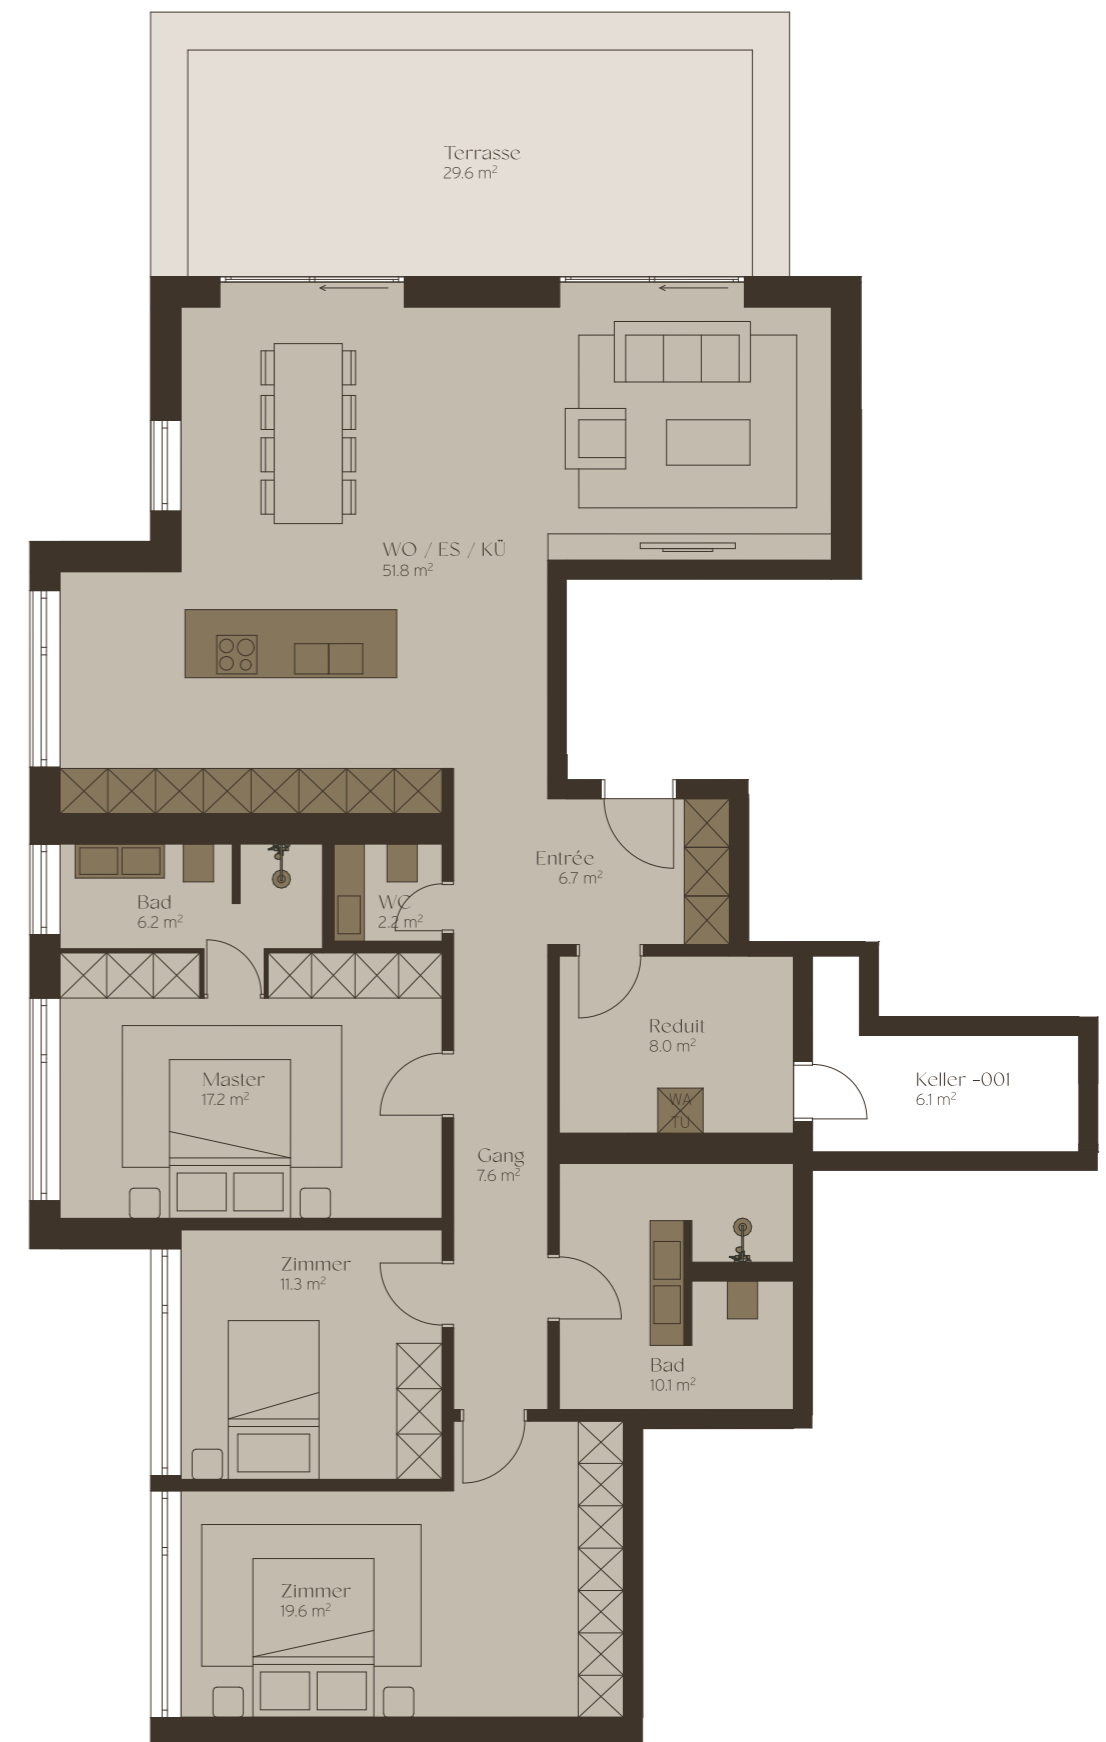

elysia.

Haus B Wohnung -001

In der Rütli 8b, 8800 Thalwil

Etage	Gartengeschoss
Zimmer	4.5
Wohnfläche*	ca. 146.9 m ²
Terrasse	ca. 29.6 m ²
Nebenräume**	ca. 6.1 m ²

*Alle Angaben, Pläne, Zeichnungen usw. sind unverbindlich. Änderungen bleiben vorbehalten.

**Keller / Bastelraum / Waschküche

Massstab 1:100

Haus B
Untergeschoss

Tiefgarage

Situationsplan

elysia.

BERATUNG & VERKAUF

ENGEL&VÖLKERS