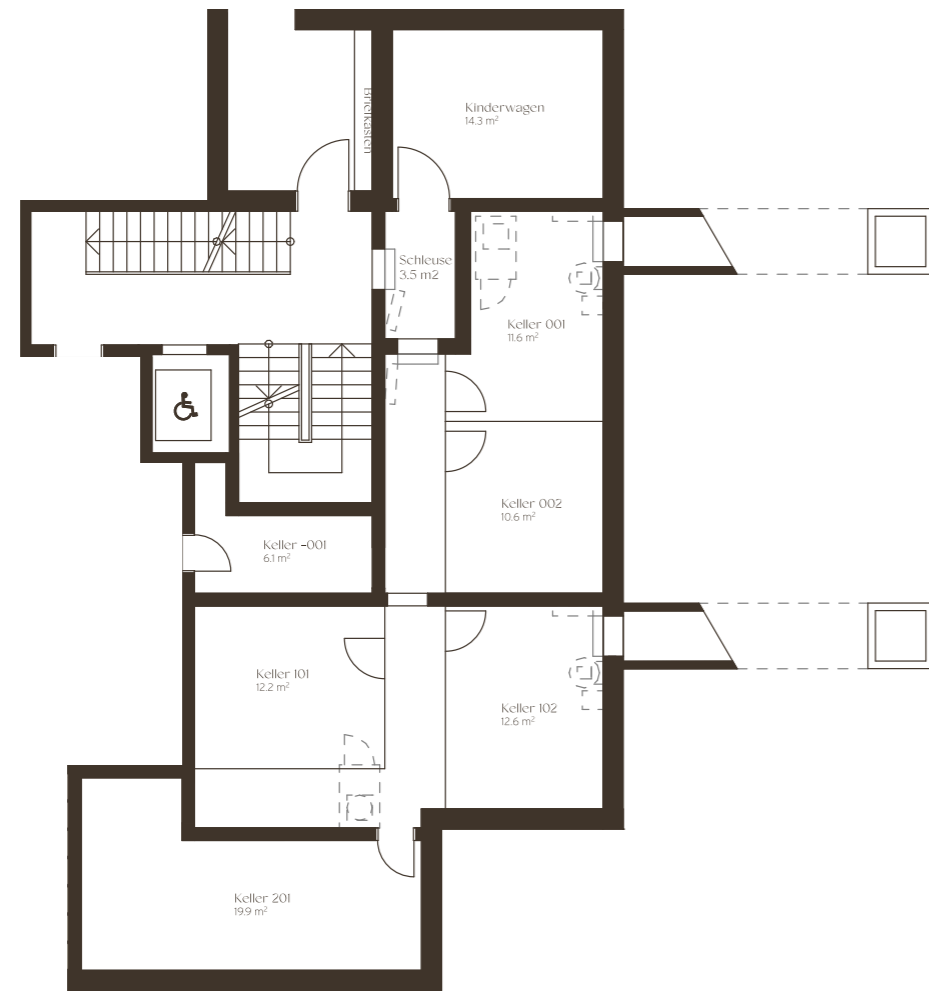

elysia.

Haus B Wohnung -001

In der Rütli 8b, 8800 Thalwil

Etage	Gartengeschoss
Zimmer	4.5
Wohnfläche*	ca. 146.9 m ²
Terrasse	ca. 29.6 m ²
Nebenräume**	ca. 6.1 m ²

*Alle Angaben, Pläne, Zeichnungen usw. sind unverbindlich. Änderungen bleiben vorbehalten.

**Keller / Bastelraum / Waschküche

Massstab 1:100

Haus B
Untergeschoss

Tiefgarage

Situationsplan

elysia.

BERATUNG & VERKAUF

ENGEL&VÖLKERS