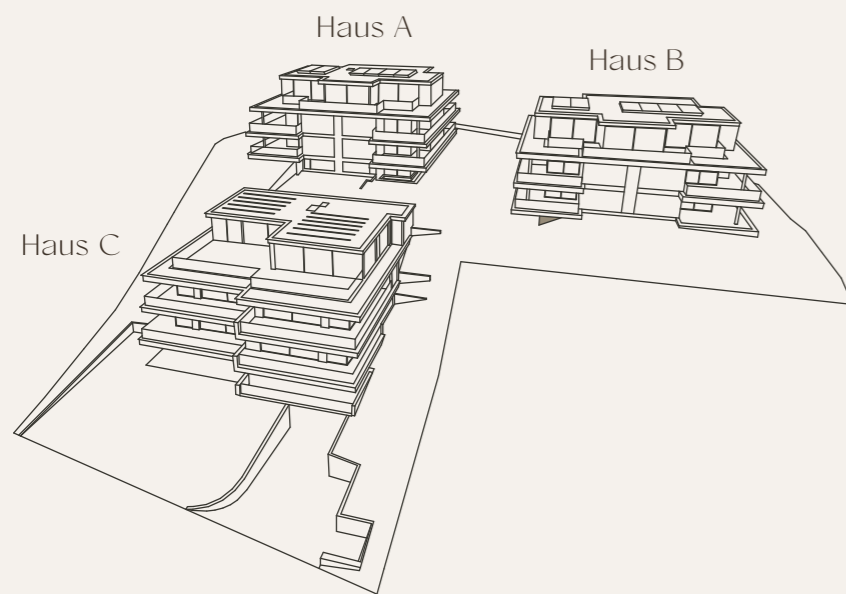

elysia.

Haus B Wohnung -001

In der Rütli 8b, 8800 Thalwil

Etage	Gartengeschoss
Zimmer	4.5
Wohnfläche*	ca. 146.9 m ²
Terrasse	ca. 29.6 m ²
Nebenräume**	ca. 6.1 m ²

*Alle Angaben, Pläne, Zeichnungen usw. sind unverbindlich. Änderungen bleiben vorbehalten.

**Keller / Bastelraum / Waschküche

Massstab 1:100

Haus B
Untergeschoss

Tiefgarage

Situationsplan

elysia.

BERATUNG & VERKAUF

ENGEL&VÖLKERS