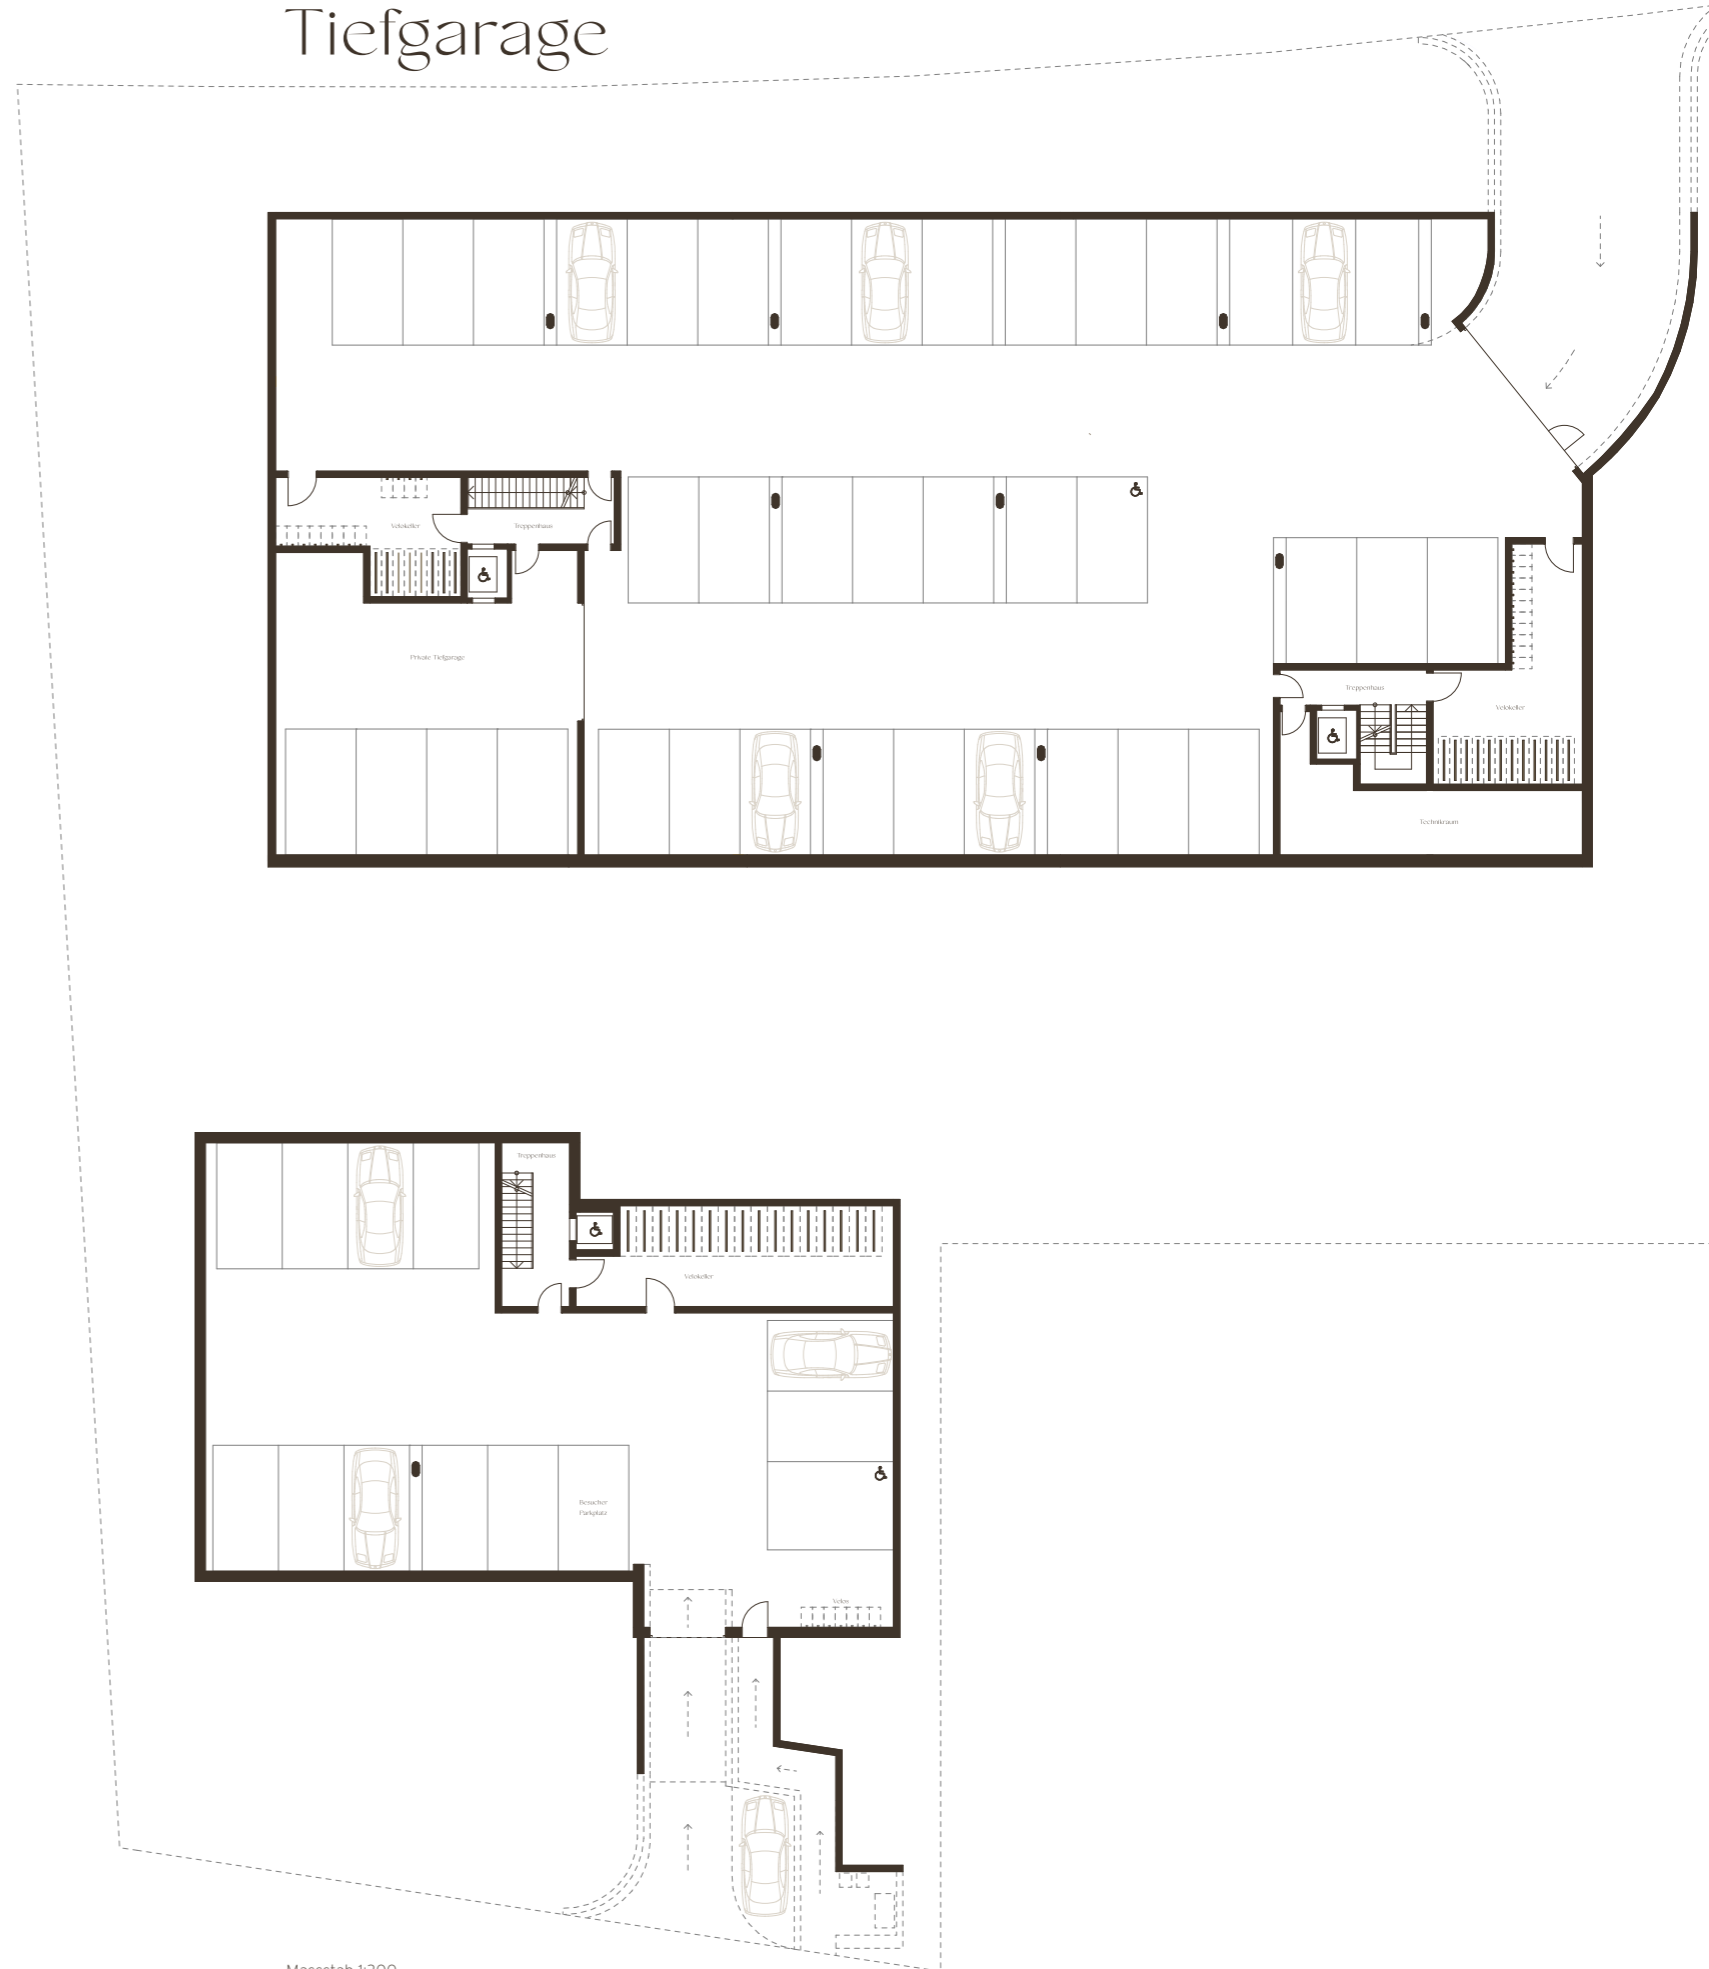

elysia.

Haus B Wohnung -001

In der Rütli 8b, 8800 Thalwil

Etage	Gartengeschoss
Zimmer	4.5
Wohnfläche*	ca. 146.9 m ²
Terrasse	ca. 29.6 m ²
Nebenräume**	ca. 6.1 m ²

*Alle Angaben, Pläne, Zeichnungen usw. sind unverbindlich. Änderungen bleiben vorbehalten.

**Keller / Bastelraum / Waschküche

Massstab 1:100

Haus B
Untergeschoss

Tiefgarage

Situationsplan

elysia.

BERATUNG & VERKAUF

ENGEL&VÖLKERS